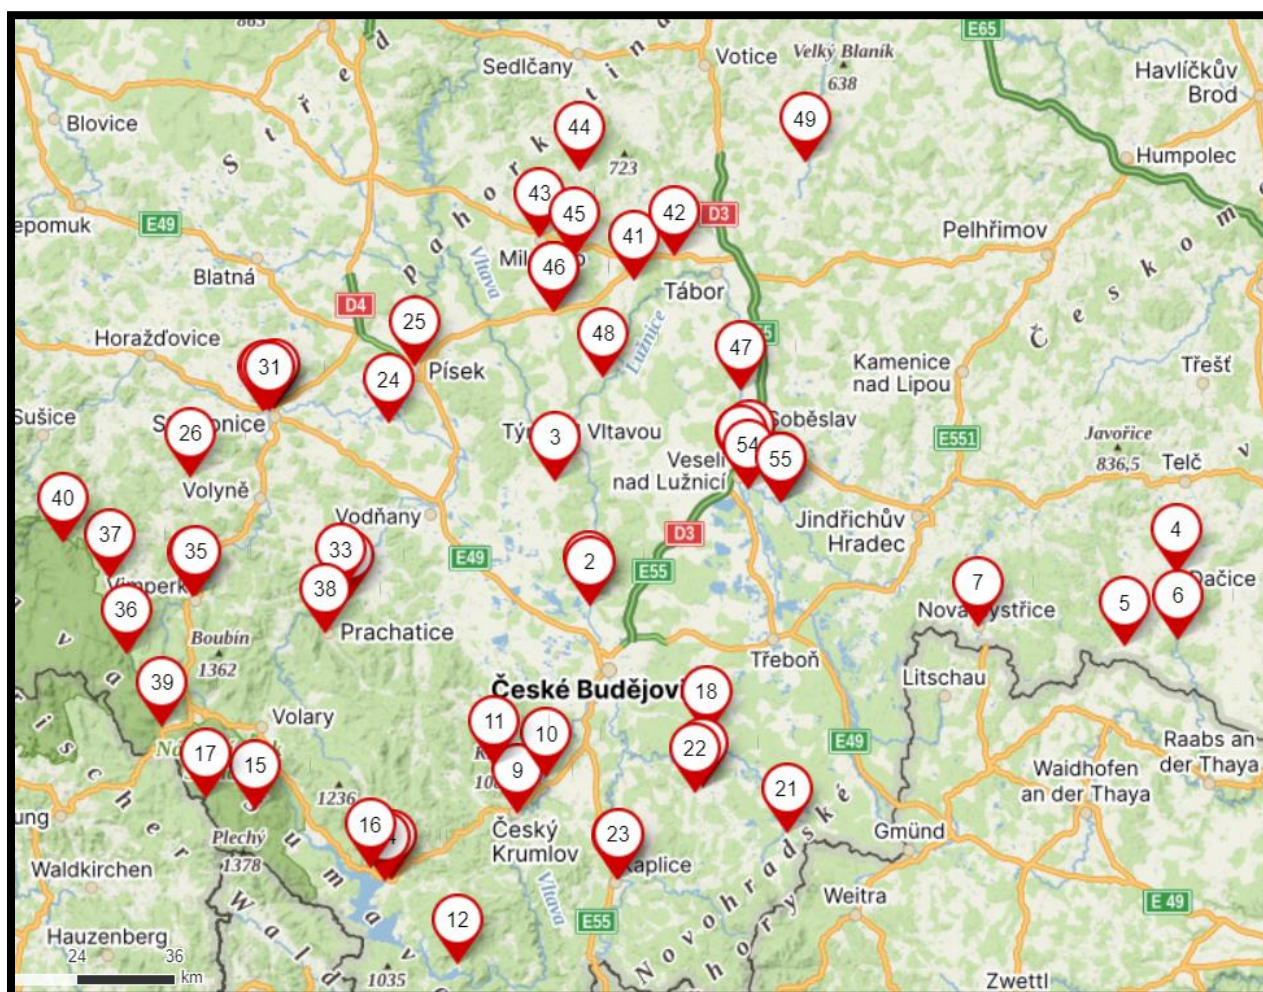

Turistická oblast	Město / obec	Lokace	GPS	Cena
TŘEBOŇSKO	Veselí nad Lužnicí	Na náměstí	49.1868858N, 14.6986186E	zdarma
		U vlakového nádraží	49.1934669N, 14.7154358E	zdarma
		U Kulturního domu	49.1852886N, 14.7009439E	zdarma
		U Hotelu Lucia	49.1875378N, 14.7022025E	zdarma
		Občerstvení na pískovně	49.1727917N, 14.7127247E	zdarma
	Val, Hamr	Tábořiště Hamr	49.1573050N, 14.7674381E	zdarma