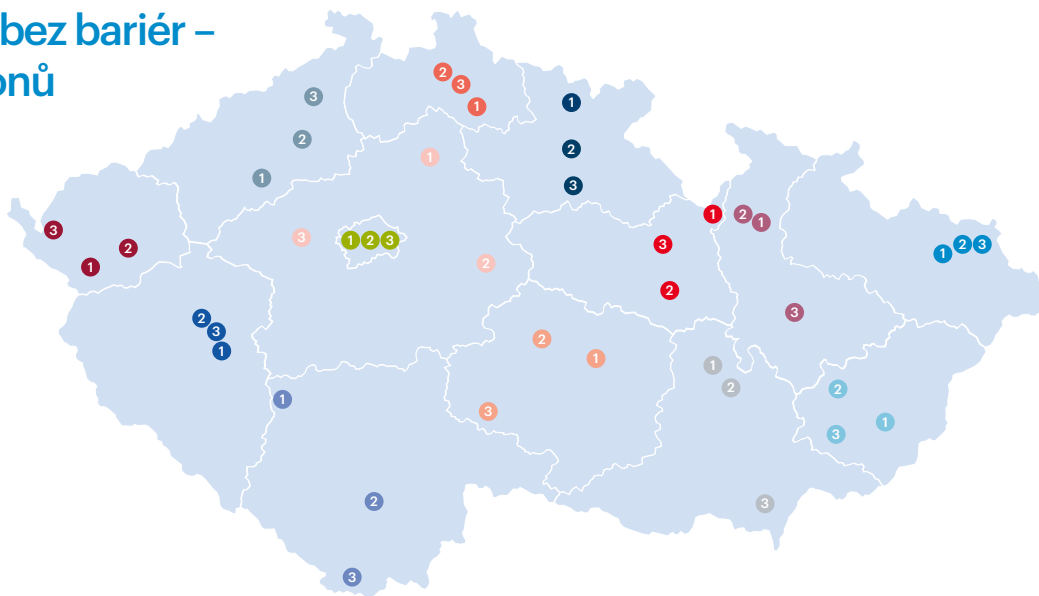

Cestování bez bariér – typy z regionů

Praha

název cíle	přístupné pro
1 Klášter sv. Anežky České, Praha	🦽 🦿
2 Valdštejnská zahrada, Praha	🦽
3 Centrum současného umění DOX, Praha	🦽

Středočeský kraj

název cíle	přístupné pro
1 ŠKODA muzeum, Mladá Boleslav	🦽
2 GASK, Kutná Hora	🦽
3 Lidický památník a muzeum, Lidice	🦽

Jihočeský kraj

název cíle	přístupné pro
1 Zámecký park Blatná, Blatná	🦽
2 ZOO Ohrada s loveckým zámek Ohrada, Hluboká nad Vltavou	🦽
3 Stezka korunami stromů Lipno – „Dny pro handicapované“, Lipno nad Vltavou	🦽 🦿 🦻

Plzeňský kraj

název cíle	přístupné pro
1 Muzeum Jižního Plzeňska v Blovicích, Blovice	🦽 🦿 🦻
2 Bezbariérová prohlídková trasa Plzeňského Prazdroje, Plzeň	🦽 🦿 🦻
3 Zámek Kozel, Štáhlavy	🦽

Karlovarský kraj

název cíle	přístupné pro
1 Státní zámek Kynžvart, Lázně Kynžvart	🦽
2 Bečovská botanická zahrada – spodní část areálu, Bečov nad Teplou	🦽
3 Národní přírodní rezervace SOOS, Skalná	🦽

Ústecký kraj

název cíle	přístupné pro
1 Zámek Nový hrad, Jimlín	🦽
2 Pevnost Terezín, Terezín	🦽
3 Labská stezka – vhodné pro handbike	🦽 🦿 🦻

Liberecký kraj

název cíle	přístupné pro
1 Zřícenina hradu Rotštejn – Tichá stezka, Rotštejn	🦿 🦻
2 ZOO Liberec, Liberec	🦽
3 Muzeum skla a bižuterie, Jablonec nad Nisou	🦽